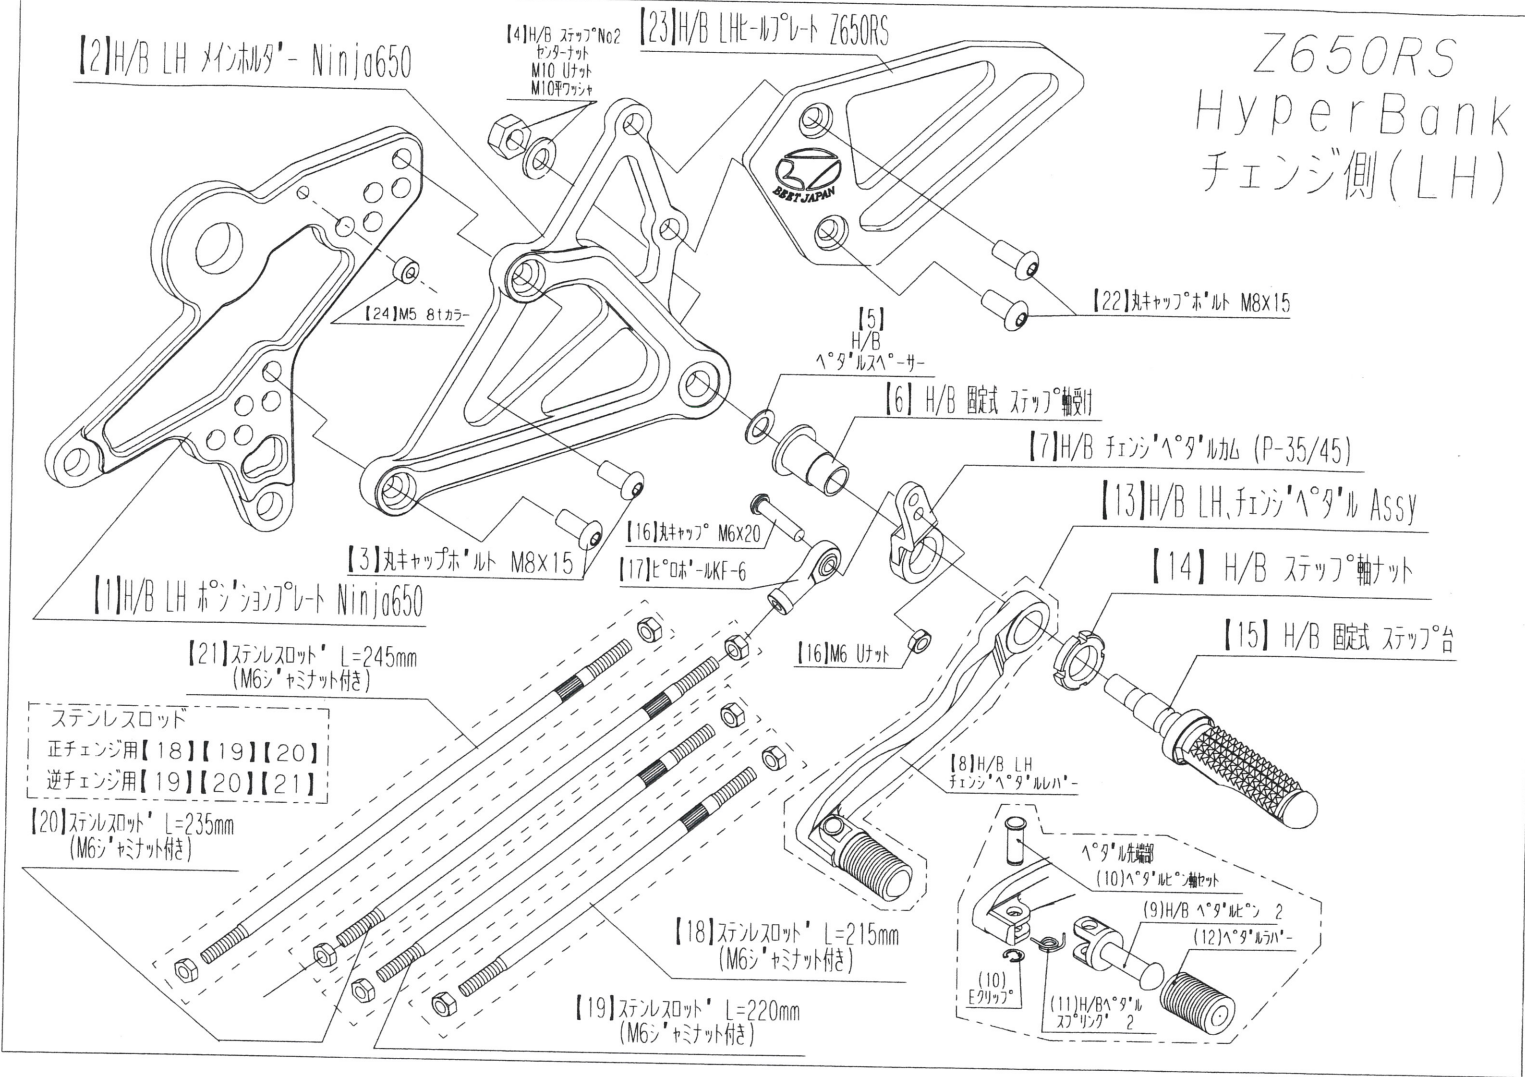

Z650RS HyperBank チェンジ側(LH)

Z650RS HyperBank チェンジ側 パーツリスト シルバ-

見出し No.	コード No.	商品名	色	見出し No.	コード No.	商品名	色
LH	9005-KG7-20	H/B LH ASSY Z650RS		13	9040-001-20	H/B LH, ヘタル ASSY SV NO.2	
1	9021-KD7-50	H/B LH ホンジョンプレート Ninja650		14	9110-000-00	H/B ステップ軸ナット	
2	9021-KD7-09	H/B LH メインホルダー Ninja650		15	9053-000-00	H/B ステップ台 SV	
3	9096-KD7-10	H/B ホルダー取付ボルトセット Ninja650		16	9099-KD7-10	H/B LH, ヘタルボルトセット Ninja650	
4	9086-002-00	H/B ステップセンターナット No.2		17	9060-002-00	ヒロボール KF-6	
5	9110-002-00	H/B ヘタルスパーサー		18	9062-015-00	ステンレスチェンジロッド L=215 mm (M6ジヤミナット×2個)	
6	9110-001-00	H/B ステップ軸受け		19	9062-021-00	ステンレスチェンジロッド L=220 mm (M6ジヤミナット×2個)	
7	9057-KD7-09	H/B チェンジヘタルカム(P-35/45)SV		20	9062-017-00	ステンレスチェンジロッド L=235 mm (M6ジヤミナット×2個)	
8	9040-001-21	H/B LH ヘタルレバー No.2 SV		21	9062-018-00	ステンレスチェンジロッド L=245 mm (M6ジヤミナット×2個)	
9	9117-001-29	H/B ヘタルピン No.2 SV		22	9120-KD7-30	ヒールプレート取付ボルト セット Ninja650	
10	9117-000-00	H/B ヘタルピン軸セット		23	9120-KG7-10	H/B LH ヒールプレート Z650RS	
11	9075-005-20	H/B ヘタルピン リターンスプリング No.2		24	9096-KD7-30	M5 8t カラー	
12	9032-001-00	ヘタルラバーセット					

※ 上記価格には、送料及び消費税は含まれておりません。